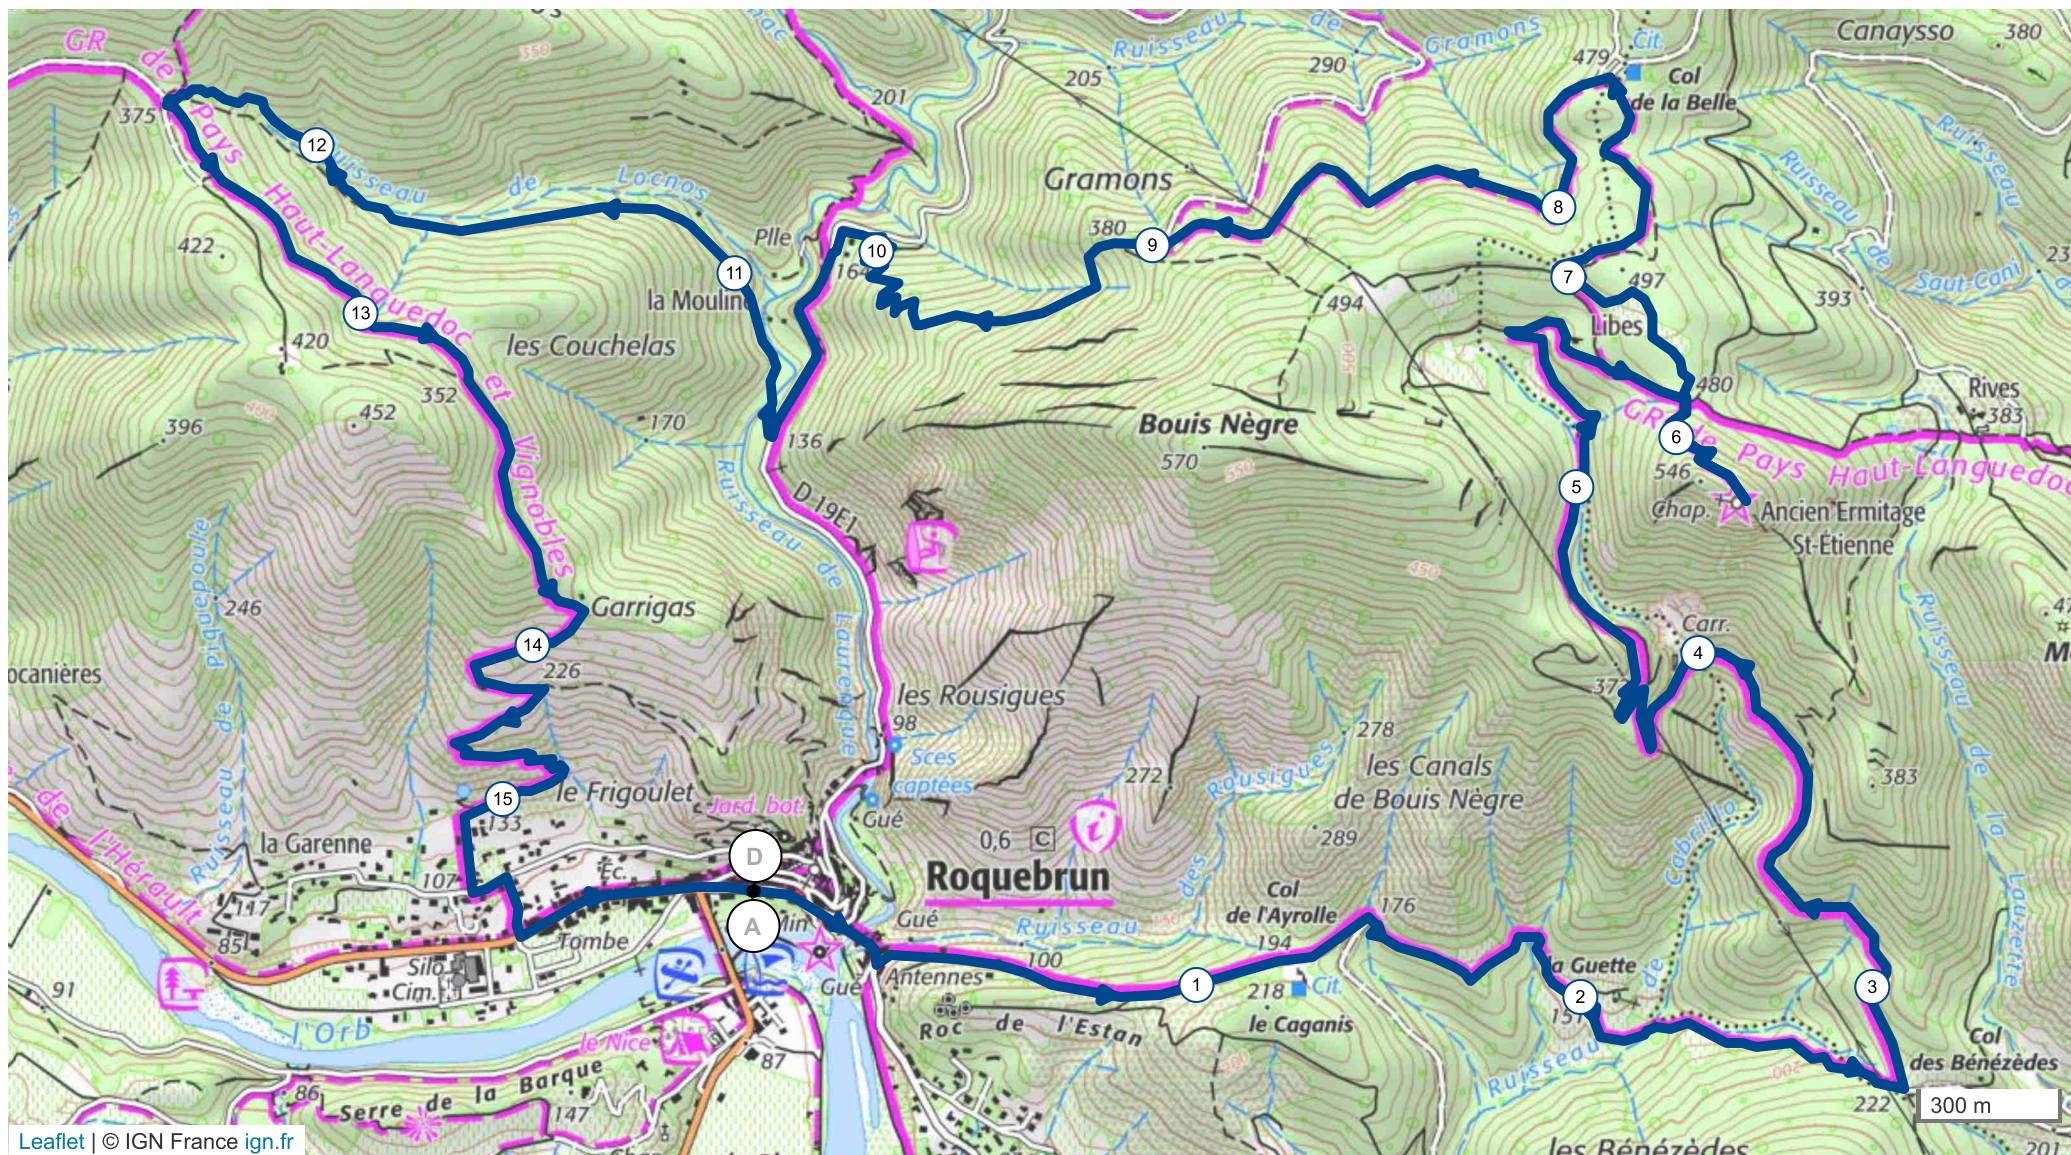

# 11119309 | Randonnée pédestre | Roquebrun Herm St Etienne

Roquebrun -> Roquebrun

15.954 km ↑ 718 m ↓ 718 m ▲ 90 m ▼ 514 m

Leaflet | © IGN France ign.fr

Le droit de reproduction est strictement réservé à un usage personnel et privé. Lors de la pratique de votre activité, veillez à respecter les propriétés et chemins privés et assurez-vous de la praticabilité du parcours.

© 2020 Openrunner